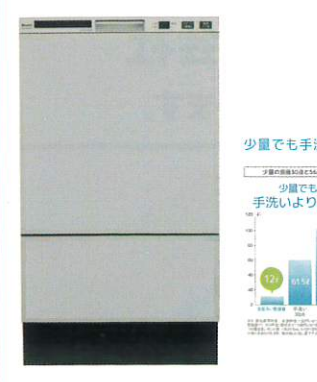

食器洗い乾燥機

すっきりコンパクト
今お使いのキッチンそのまま使うなら
後付けタイプの食器洗い乾燥機

Rinnai
RSW-F402C-SV
希望小売価格
198,000円(税別)