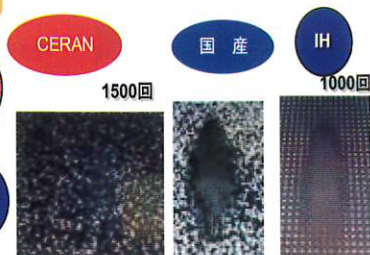

Rinnai

①優れた耐熱衝撃性

熱による膨張・収縮がほとんどないため、約800℃のヒートショックを行っても割れる心配はない。

②優れた耐久性

調理中に鍋を移動させるのに滑って鍋が落ちてしまったり調味料の容器が落ちてしまった程度では割れる心配はない。

③優れた耐摩耗性

印刷後にガラス結晶化するため、溶着層が厚く印刷が剥がれにくい。

ビルトインコンロ