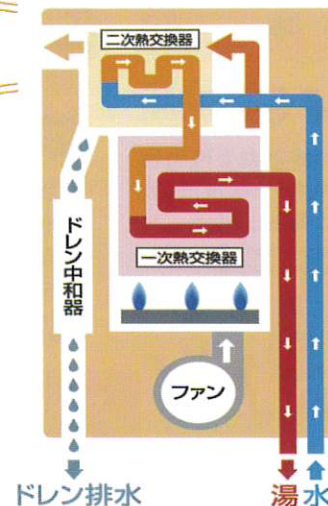

排気  
約**50℃**

余った熱を  
有効に使って  
省エネ&エコ!

これまでの給湯器のムダを活かして、かしこく省エネします!