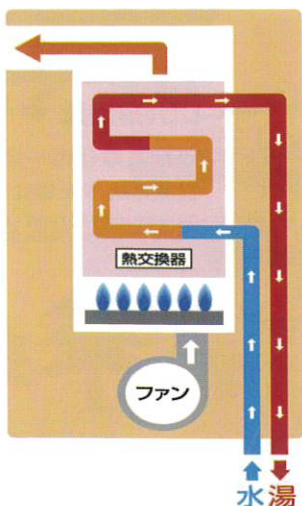

排気
約**200℃**
余った熱が
捨てられて
もったいない!

〈従来型給湯器〉