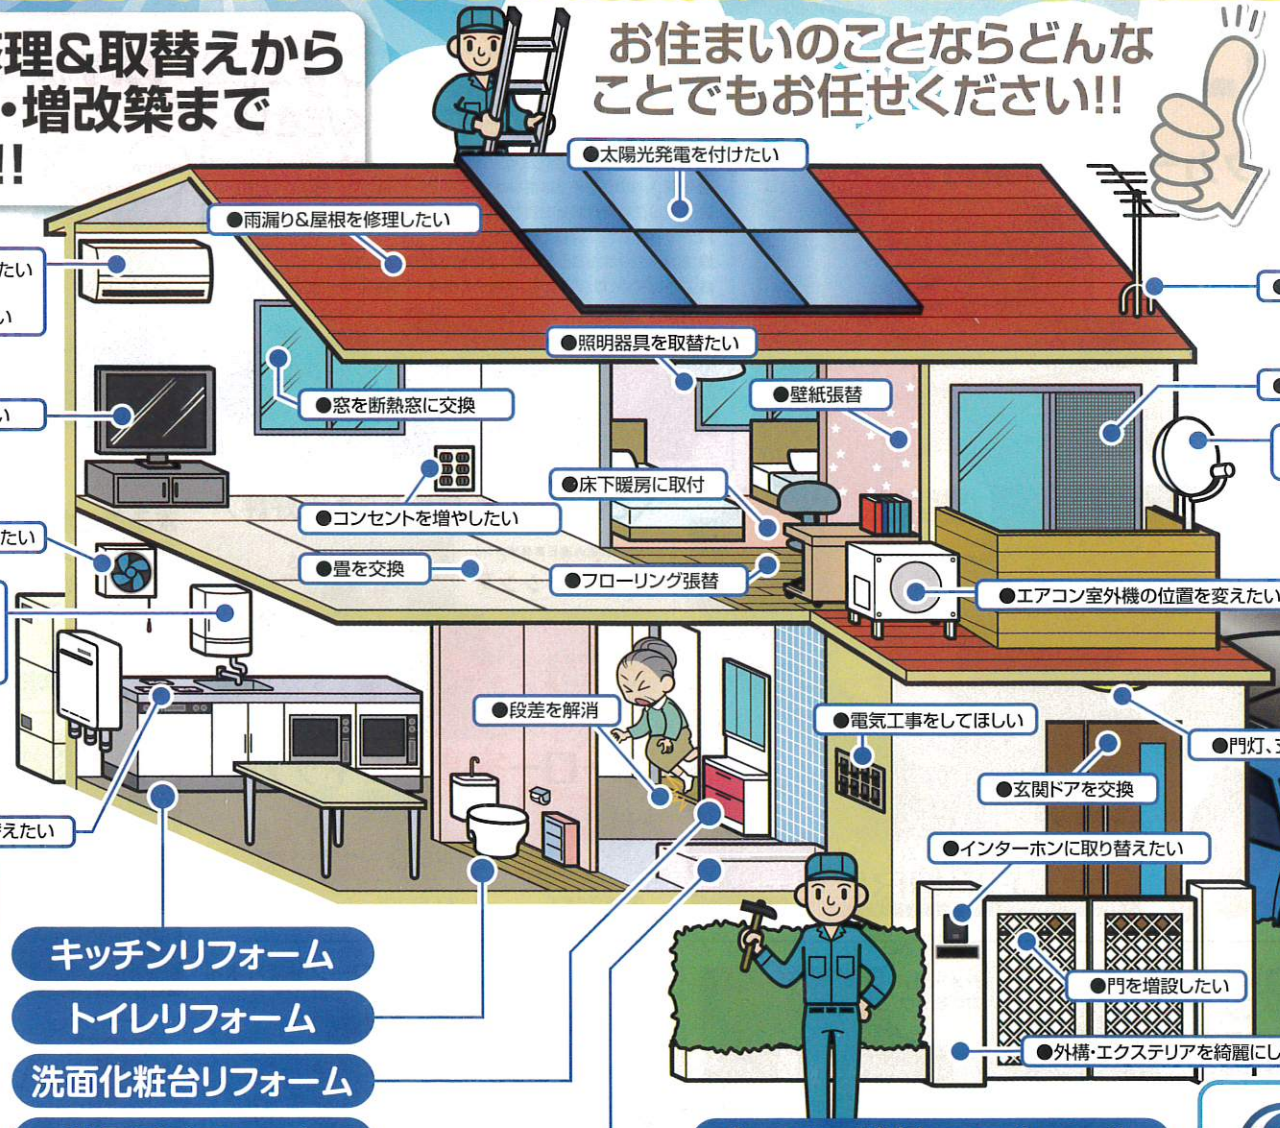

# 地域密着の北川燃料住専店だから安心!!

小さな修理&取替えから  
水まわり・増改築まで  
OKです!!

お住まいのことならどんな  
ことでもお任せください!!

お気軽に  
お問い合わせ  
ください。

現場調査も迅速対応!  
アフターサービス万全!

- エアコンを移動したい
- エアコンをクリーニングしたい
- TVを買い換えたい
- 換気扇を取り替えたい
- 湯沸し・給湯器・エコジョーズを取り付け交換したい
- 調理機器を取り替えたい

ホーロー  
家事らく  
キッチン

- キッチンリフォーム
- トイレリフォーム
- 洗面化粧台リフォーム
- お風呂リフォーム

専門知識豊富なアドバイザーが  
ご案内させていただきます!!  
**Takara standard**  
**ショールーム**で  
見て触って体感!!

ホーローシステムキッチン 耐震システムバス ホーロー洗面化粧台 住宅用トイレ 各種給湯器 ホーロー内装材

- 雨漏り&屋根を修理したい
- 太陽光発電を付けたい
- 古いアンテナを交換したい
- 照明器具を取替たい
- 壁紙張替
- 網戸の張替
- BSデジタル放送を見たい
- 窓を断熱窓に交換
- 床下暖房に取付
- エアコン室外機の位置を変えたい
- カーポートを取付したい
- コンセントを増やしたい
- 畳を交換
- フローリング張替
- 電気工事をしてほしい
- 玄関ドアを交換
- インターホンに取り替えたい
- 段差を解消
- 玄関照明を交換
- 門を増設したい
- 外構・エクステリアを綺麗にしたい

### ホーロー家事らくキッチン

- 1 洗う
- 2 切る
- 3 捨てる

汚れを気にせずシンクの上で!!  
戻り湯を気にせず清潔に!!  
らくな姿勢で身体にやさしい!!