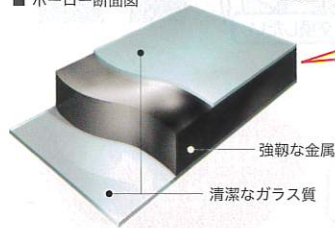

### 金属とガラスを密着させたタカラ独自の素材。

金属の表面に清潔なガラス層を焼付けコーティング。  
有害物質を一切出しません。

■ホーロー断面図

ガラスと金属の長所を融合させた素材なのです。

水まわりに最適な素材。こびりついた汚れも傷も気にせずゴシゴシこすれ、耐熱性もあるので火の近くでも安心。

強靱な金属

清潔なガラス質

汚れやすく掃除が大変。