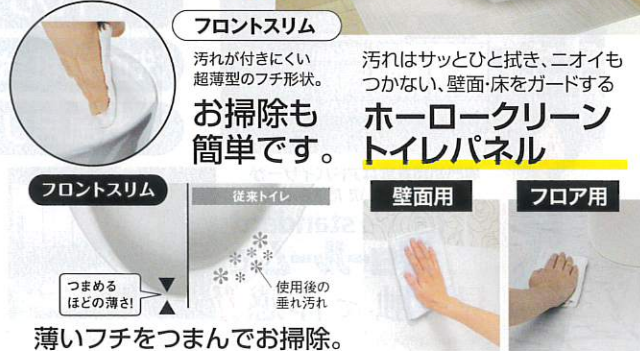

## タカラホーロー洗面化粧台 Famile

ファミーユ

before

洗面用品が片付かない。

ホーロークリーン洗面パネル オプション

Reform

After

- 高品位ホーローだから、当然お手入れカンタン。
- マグネットの取り付け・取り外しが自由自在。

### まるごとホーローキャビネット

すみずみまで高品位ホーローだから洗剤がこぼれても染み込みません。

## タカラ住宅用トイレ ティモニFシリーズ

before

壁まわりに尿が飛び散りニオイの元に。

After