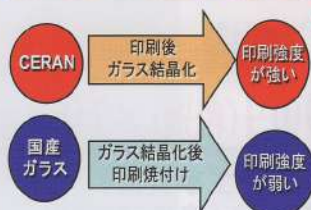

③優れた耐摩耗性

印刷後にガラス結晶化するため、溶着層が厚く印刷が剥がれにくい。