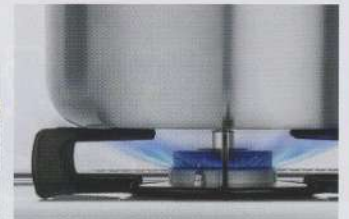

〈コンロ基本機能〉
全てのコンロについてます。

温度調節機能を左右バーナーに搭載
料理に応じて好みの温度に設定すれば、火加減を自動調節。
左右同時に温度調節機能が使えます。

安定感のあるごとく
鍋を置いたときの安定性を
向上させました。

Rinnai
RHS71W23L8RSTW
ココットプレート付属
希望小売価格
220,000円(税別)

月々リース 月々 2,380円(税別)×7年

特別価格 147,000円(税別・工事費込)
本体 132,000円+標準工事代 15,000円