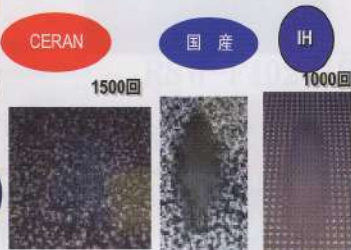

地域密着

2019年11月～

北川燃料住専店

感謝を込めた 年末キャンペーン!!

ビルトインコンロ 月々1,390円～	テーブルコンロ 月々790円～	レンジフード 月々1,860円～	食器洗い乾燥機 月々2,380円～

Rinnai

①優れた耐熱衝撃性

熱による膨張・収縮がほとんどないため、約800°Cのヒートショックを行っても割れる心配はない。

②優れた耐久性

調理中に鍋を移動させるのに滑って鍋が落ちてしまったり調味料の容器が落ちてしまった程度では割れる心配はない。

③優れた耐摩耗性

印刷後にガラス結晶化するため、溶着層が厚く印刷が剥がれにくい。