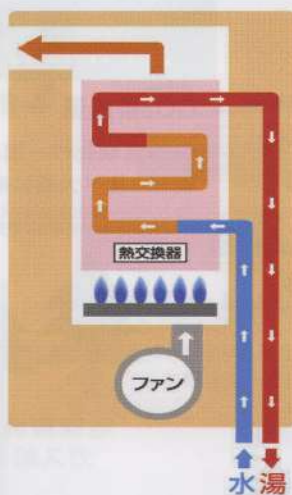

〈従来型給湯器〉

排気
約200℃
余った熱が
捨てられて
もったいない!

〈エコジョーズ〉

排気
約50℃

余った熱を
有効に使って
省エネ&エコ!

これまでの給湯器のムダを活かして、かしこく省エネします!

給湯器

おいだき付 壁掛型ガス給湯器