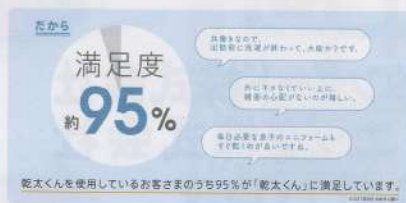

Rinnai

RDT-54S-SV+DPS-100

希望小売価格
128,000+11,500円(税別)

月々リース 月々 1,700円(税別)×8年

特別価格

113,700円(税別・工事費込)
本体+排温管セット+ガス増設工事83,700円
+標準工事代 30,000円