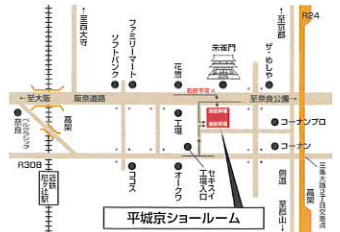

事前のご予約をおすすめします!!

PC・スマホから予約

※ご利用できない場合はお電話でご予約をお願い致します。

奈良ショールーム

平城京ショールーム