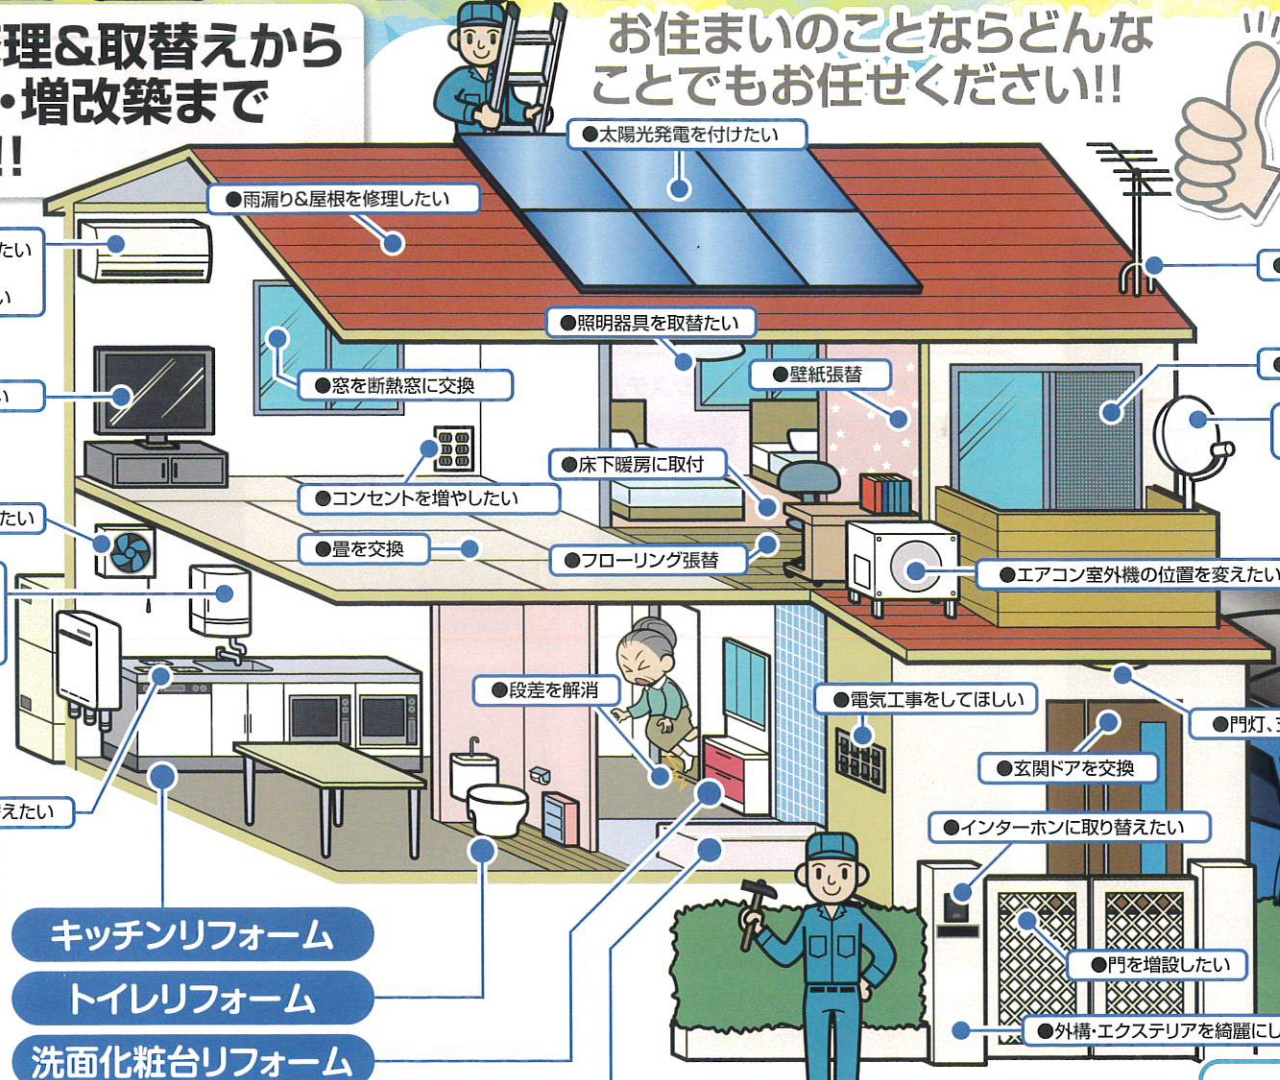

# 地域密着の北川ガスだから安心!!

小さな修理&取替えから  
水まわり・増改築まで  
OKです!!

お住まいのことならどんな  
ことでもお任せください!!

- エアコンを移動したい
- エアコンをクリーニングしたい
- TVを買い換えたい
- 換気扇を取り替えたい
- 湯沸し・給湯器・エコジョーズを取り付け交換したい
- 調理機器を取り替えたい

お気軽に  
お問い合わせ  
ください。

現場調査も迅速対応!  
アフターサービス万全!

- キッチンリフォーム
- トイレリフォーム
- 洗面化粧台リフォーム
- お風呂リフォーム

ホーロー建材 エマウォール

専門知識豊富なアドバイザーが  
ご案内させていただきます!!

**Takara standard**  
**ショールーム**  
見て触れて体感!!

ホーローシステムキッチン

**KITAGAWA GAS**  
北川ガス株式会社

〒639-2311 奈良県御所市小林41  
TEL:0745-62-5111 FAX:0745-62-5100

# 👉 CHECK ホーロー家事らくキッチン

タカラの「ホーロー家事らくキッチン」は3つの課題に応える工夫や仕様で、キッチンワークの効率をぐんと高め、あなたの家事を「らく」にします。

## らくらく調理

シンクの中で洗う・切る・片付けるまとめてできて効率UP!!